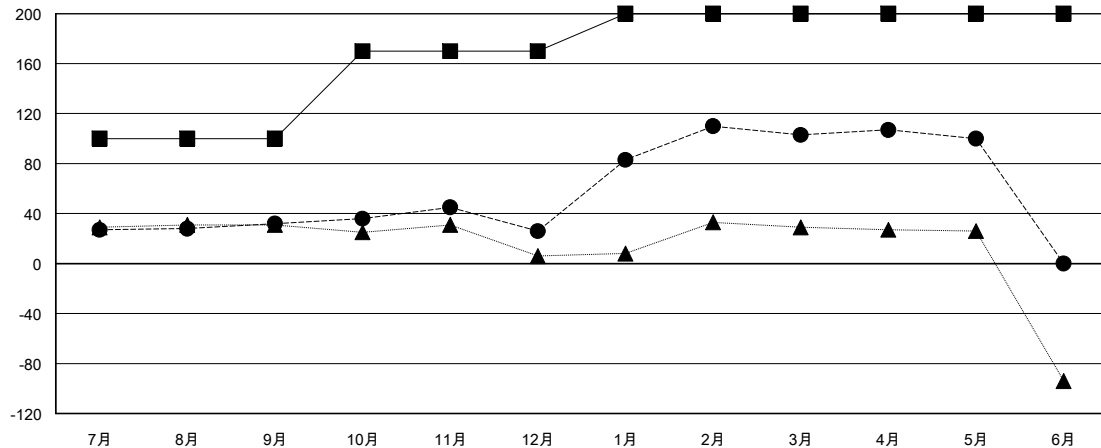

MONTHLY MEMBERSHIP PROGRESS REPORT

District 333 A

Results as of: 05/31/2018

GMT: MASAYOSHI MARUYAMA, YASUHISA NAKAMURA

地域 JAPAN

GMT会則地域

クラブ			
結果 : 2017-2018			
四半期	新クラブ目標	新クラブ	解散クラブ
7月/8月/9月	1	0	0
10月/11月/12月	0	0	0
1月/2月/3月	0	1	0
4月/5月/6月	0	0	0

名			
結果 : 2017-2018			
四半期	会員純増目標	会員増強実績	退会者(転籍を含む) 実際
7月/8月/9月	100	87	55
10月/11月/12月	70	33	38
1月/2月/3月	30	114	35
4月/5月/6月	0	34	37

新クラブ目標及び実績累計

会員目標及び実績累計

解散クラブ: 0	64 CLUBS OF 74 一名以上の新会員を登録	男女別 男性 2,563 (78.74%) 女性 692 (21.26%) 女性%年度目標: 25%
退会者 物故会員 21 クラブ解散 0 その他 144 合計 165	会員累計データを見るには、ここをクリック	世帯主/家族会員合計 1,084 国際会費半額の家族会員 599